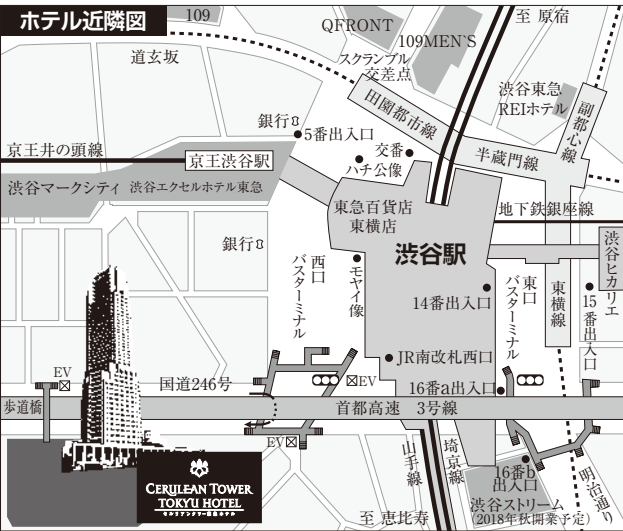

**セルリアンタワー東急ホテル** 〒150-8512 東京都渋谷区桜丘町26番1号  
 TEL.03(3476)3000 FAX.03(3476)3001 <https://www.ceruleantower-hotel.com>

- 交通のご案内**
- 渋谷駅西口より：歩道橋渡り 国道246号沿い 徒歩5分
  - 渋谷マークシティより：徒歩5分
  - 電車：東急東横線・田園都市線・京王井の頭線、JR山手線・埼京線、東京メトロ銀座線・半蔵門線・副都心線の渋谷駅
  - 東京駅より：JR山手線（外回り）で約25分
  - 品川駅より：JR山手線（外回り）で約15分
  - 羽田空港より：リムジンバスにて約60分
  - 成田空港より：リムジンバスにて約85分
  - 首都高速より：3号線渋谷出入口より約5分、高樹町出入口より約10分