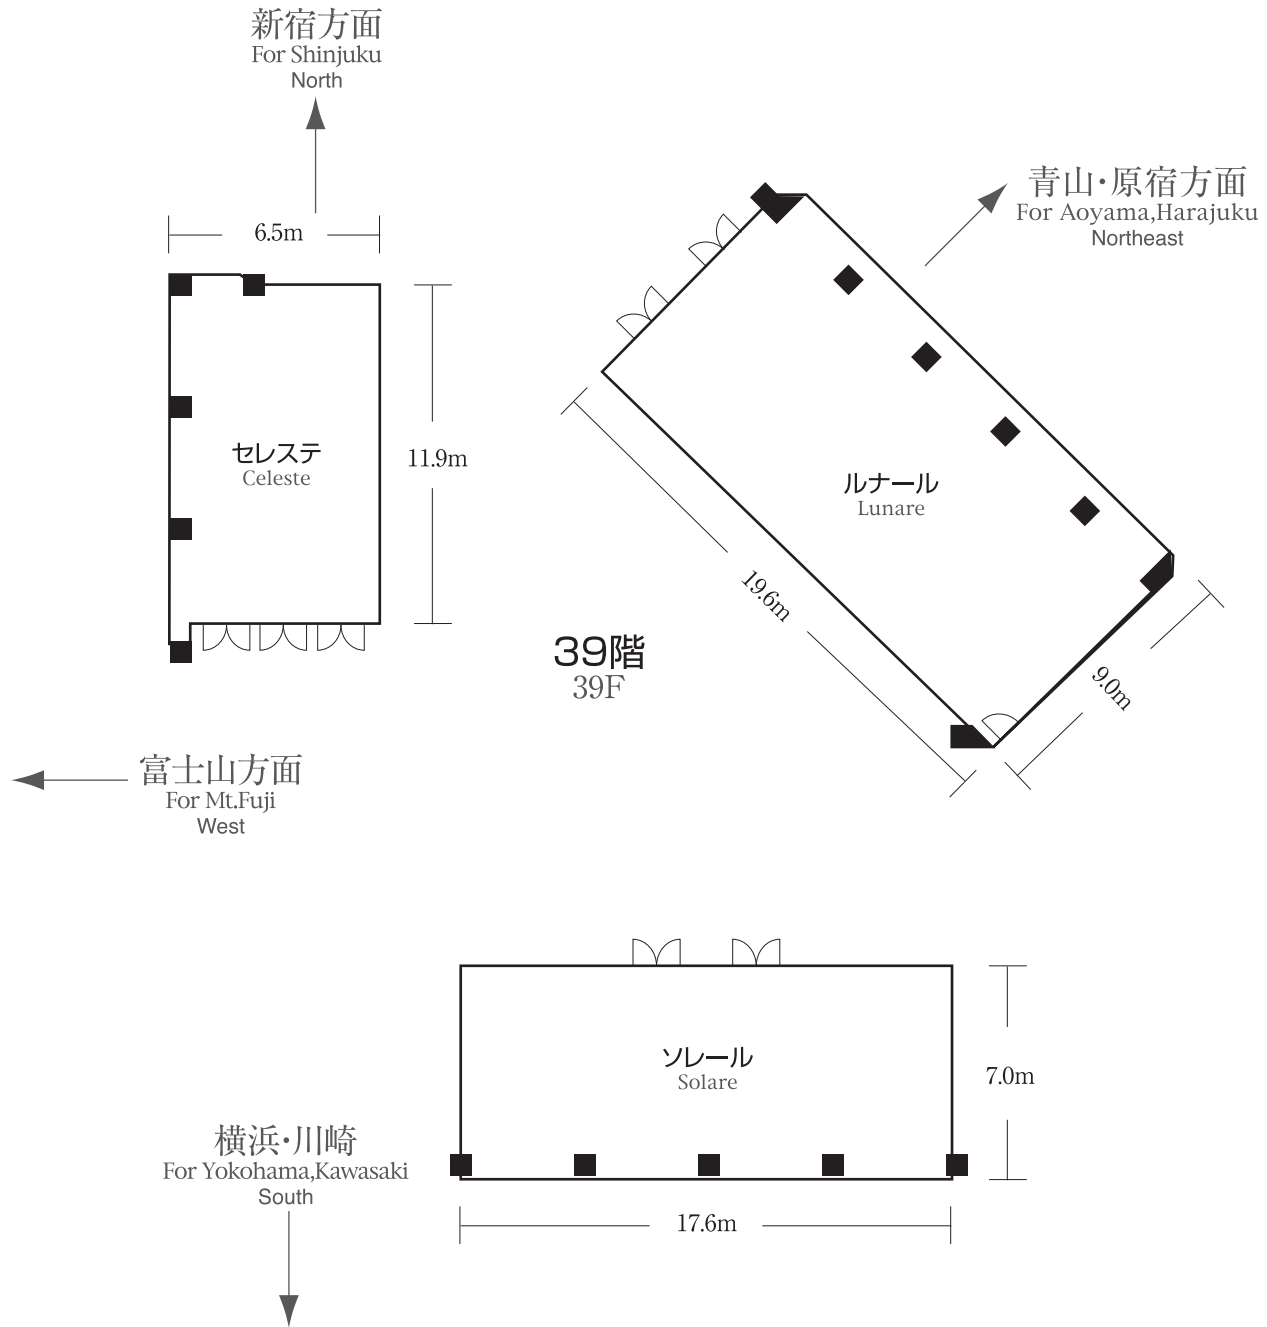

Towers Salon

TOWER'S SALON

「ルナール」「ソレール」「セレステ」
Lunare, Solare & Celeste

Towers Salon Tower's Salon						収容人数Capacity (Persons)	
フロアFloor	室名 Name of Room	面積 Size			高さ Height	ディナー Dinner(Sitting)	ブッフェ Buffet
		sq.m.	sq.ft.	坪			
39F	ルナール Lunare	190	2,045	57	3.5	80	100
	ソレール Solare	135	1,453	41	3.5	60	80
	セレステ Celeste	100	1,076	30	3.5	—	50