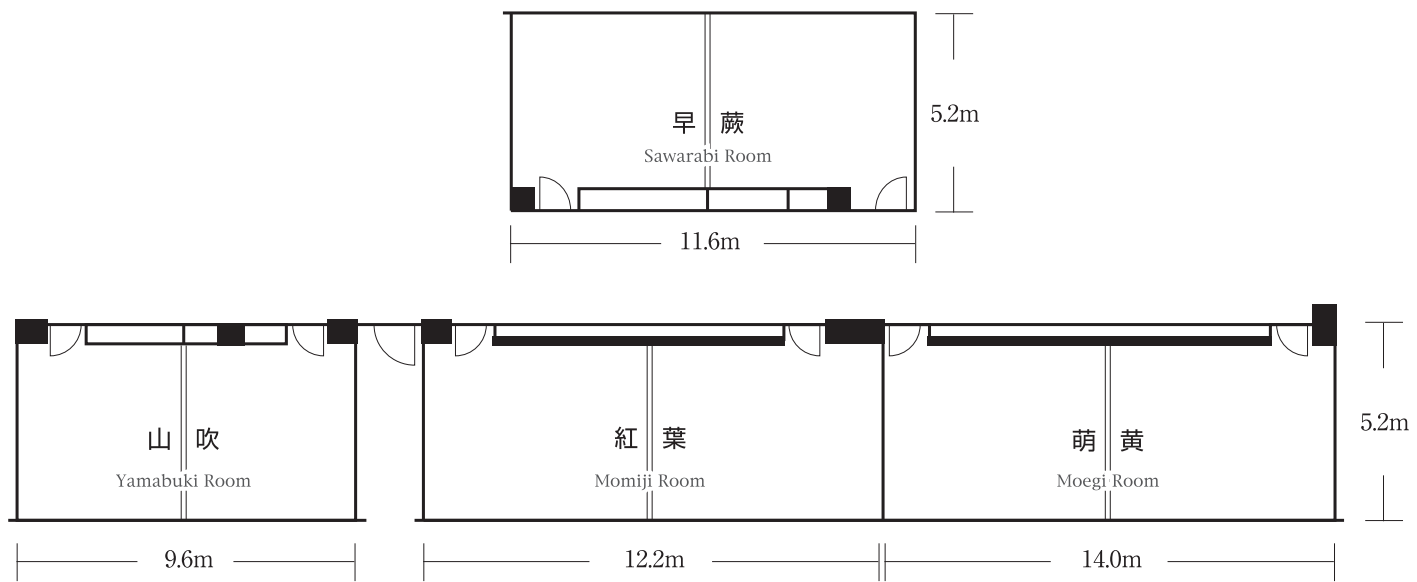

## BANQUET ROOMS

さわらび やまぶき もみじ もえぎ  
 「早蕨」「山吹」「紅葉」「萌黄」  
 Sawarabi, Yamabuki, Momiji & Moegi

宴会場 Banquet Rooms						収容人数 Capacity (Persons)		
フロア Floor	室名 Name of Rooms	面積 Size			高さ Height	ディナー Dinner(Sitting)	スクール Class Room	シアター Theater
		sq.m.	sq.ft.	坪				
B1F	早蕨 Sawarabi	70	753	21	3.1	30	40	45
	萌黄 Moegi	80	861	24	3.1	40	45	50
	紅葉 Momiji	76	817	23	3.1	30	40	45
	山吹 Yamabuki	60	646	18	3.1	20	30	35

※小宴会場には全て、ホワイトボードが設置されております。  
 Sawarabi, Yamabuki, Momiji & Moegi are equipped with whiteboard in the rooms.